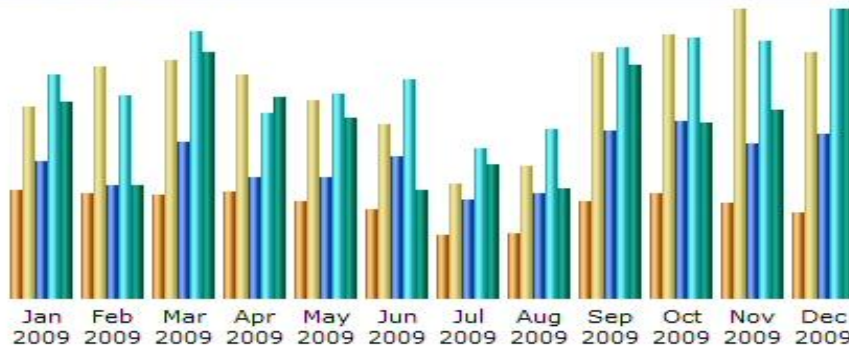

Besøksstatistikk Bjødna-Tores Venners hjemmeside okt 2006 til des 2011

Tallene er ikke nøyaktige, men viser i hovedsak en trend mht bruk av hjemmesiden.

Monthly history

Month	Unique visitors	Number of visits	Pages	Hits	Bandwidth
Jan 2006	0	0	0	0	0
Feb 2006	0	0	0	0	0
Mar 2006	0	0	0	0	0
Apr 2006	0	0	0	0	0
May 2006	0	0	0	0	0
Jun 2006	0	0	0	0	0
Jul 2006	0	0	0	0	0
Aug 2006	0	0	0	0	0
Sep 2006	0	0	0	0	0
Oct 2006	130	315	5,156	13,531	355.64 MB
Nov 2006	153	465	4,383	10,909	273.88 MB
Dec 2006	130	463	5,379	12,653	283.73 MB
Total	413	1,243	14,918	37,093	913.25 MB

Monthly history

Month	Unique visitors	Number of visits	Pages	Hits	Bandwidth
Jan 2007	281	730	7,569	17,629	468.76 MB
Feb 2007	212	551	5,055	12,287	315.84 MB
Mar 2007	260	656	4,668	9,242	242.83 MB
Apr 2007	282	641	5,113	10,182	267.06 MB
May 2007	220	486	2,454	4,648	142.65 MB
Jun 2007	153	336	2,970	5,293	119.75 MB
Jul 2007	69	146	926	1,972	46.05 MB
Aug 2007	174	423	3,134	6,904	312.85 MB
Sep 2007	215	530	3,854	7,652	274.42 MB
Oct 2007	254	640	3,873	8,687	293.01 MB
Nov 2007	246	615	3,870	8,526	298.94 MB
Dec 2007	187	525	3,076	6,068	246.76 MB
Total	2,553	6,279	46,562	99,090	2.96 GB

Monthly history

Monthly history

Month	Unique visitors	Number of visits	Pages	Hits	Bandwidth
Jan 2009	564	1,004	3,499	5,739	191.81 MB
Feb 2009	549	1,215	2,884	5,197	109.82 MB
Mar 2009	541	1,254	4,029	6,845	239.65 MB
Apr 2009	561	1,172	3,103	4,735	197.10 MB
May 2009	505	1,042	3,124	5,227	175.76 MB
Jun 2009	470	917	3,660	5,602	106.43 MB
Jul 2009	336	605	2,511	3,831	131.40 MB
Aug 2009	340	691	2,684	4,358	106.60 MB
Sep 2009	510	1,294	4,310	6,437	228.25 MB
Oct 2009	552	1,387	4,531	6,692	171.75 MB
Nov 2009	498	1,515	3,952	6,584	183.55 MB
Dec 2009	449	1,295	4,214	7,404	281.91 MB
Total	5,875	13,391	42,501	68,651	2.07 GB