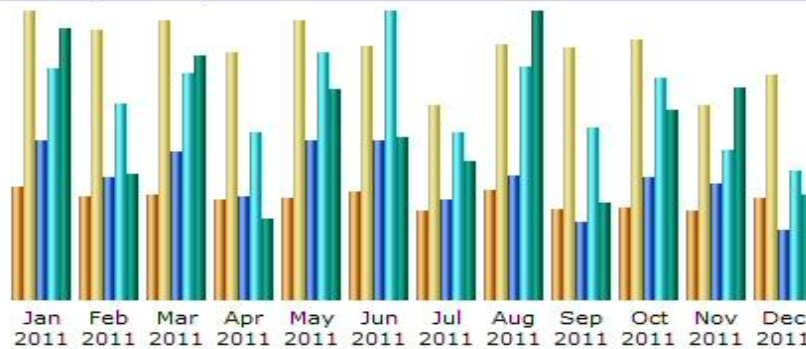

Monthly history

Month	Unique visitors	Number of visits	Pages	Hits	Bandwidth
Jan 2011	184	470	3,632	5,253	674.63 MB
Feb 2011	168	441	2,772	4,454	311.12 MB
Mar 2011	172	456	3,357	5,161	605.08 MB
Apr 2011	162	403	2,337	3,820	200.95 MB
May 2011	167	455	3,619	5,634	522.01 MB
Jun 2011	176	413	3,622	6,552	404.23 MB
Jul 2011	144	317	2,262	3,804	344.37 MB
Aug 2011	178	416	2,803	5,296	715.69 MB
Sep 2011	148	411	1,762	3,931	240.74 MB
Oct 2011	150	424	2,796	5,047	472.00 MB
Nov 2011	146	317	2,646	3,416	528.59 MB
Dec 2011	166	368	1,589	2,931	260.81 MB
Total	1,961	4,891	33,197	55,299	5.16 GB