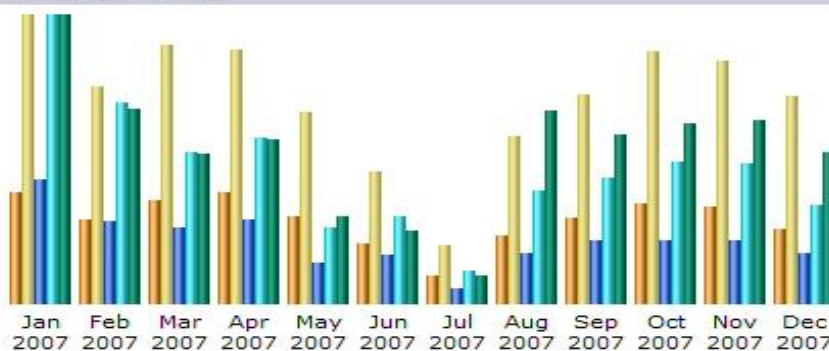

Besøksstatistikk Bjødna-Tores Venners hjemmeside okt 2006 til des 2011

Tallene er ikke nøyaktige, men viser i hovedsak en trend mht bruk av hjemmesiden.

Monthly history

Month	Unique visitors	Number of visits	Pages	Hits	Bandwidth
Jan 2006	0	0	0	0	0
Feb 2006	0	0	0	0	0
Mar 2006	0	0	0	0	0
Apr 2006	0	0	0	0	0
May 2006	0	0	0	0	0
Jun 2006	0	0	0	0	0
Jul 2006	0	0	0	0	0
Aug 2006	0	0	0	0	0
Sep 2006	0	0	0	0	0
Oct 2006	130	315	5,156	13,531	355.64 MB
Nov 2006	153	465	4,383	10,909	273.88 MB
Dec 2006	130	463	5,379	12,653	283.73 MB
Total	413	1,243	14,918	37,093	913.25 MB

Monthly history

Month	Unique visitors	Number of visits	Pages	Hits	Bandwidth
Jan 2007	281	730	7,569	17,629	468.76 MB
Feb 2007	212	551	5,055	12,287	315.84 MB
Mar 2007	260	656	4,668	9,242	242.83 MB
Apr 2007	282	641	5,113	10,182	267.06 MB
May 2007	220	486	2,454	4,648	142.65 MB
Jun 2007	153	336	2,970	5,293	119.75 MB
Jul 2007	69	146	926	1,972	46.05 MB
Aug 2007	174	423	3,134	6,904	312.85 MB
Sep 2007	215	530	3,854	7,652	274.42 MB
Oct 2007	254	640	3,873	8,687	293.01 MB
Nov 2007	246	615	3,870	8,526	298.94 MB
Dec 2007	187	525	3,076	6,068	246.76 MB
Total	2,553	6,279	46,562	99,090	2.96 GB

Monthly history

Month	Unique visitors	Number of visits	Pages	Hits	Bandwidth
Jan 2010	720	1,819	6,404	12,334	533.56 MB
Feb 2010	572	1,641	6,060	12,213	696.02 MB
Mar 2010	652	1,793	8,814	15,358	754.74 MB
Apr 2010	600	1,735	5,576	9,629	333.60 MB
May 2010	667	2,443	8,911	13,330	458.33 MB
Jun 2010	1,043	3,468	68,436	85,273	10.57 GB
Jul 2010	278	623	14,293	17,489	2.21 GB
Aug 2010	210	399	5,630	7,029	835.57 MB
Sep 2010	204	398	3,583	5,477	572.17 MB
Oct 2010	194	470	2,697	4,581	1.85 GB
Nov 2010	149	451	2,864	4,620	1.06 GB
Dec 2010	152	419	1,961	3,535	443.84 MB
Total	5,441	15,659	135,229	190,868	20.20 GB