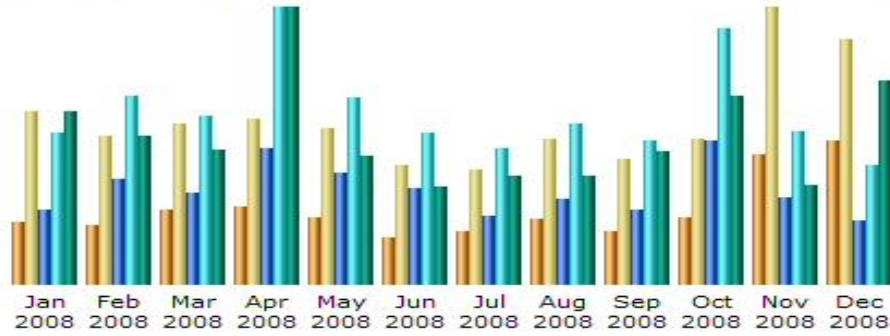

Monthly history