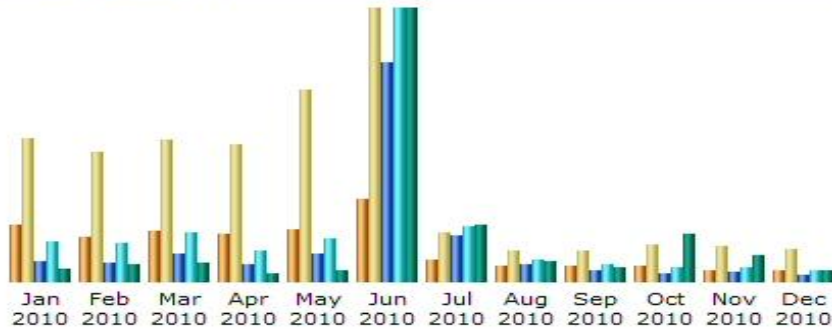

Monthly history

Month	Unique visitors	Number of visits	Pages	Hits	Bandwidth
Jan 2007	281	730	7,569	17,629	468.76 MB
Feb 2007	212	551	5,055	12,287	315.84 MB
Mar 2007	260	656	4,668	9,242	242.83 MB
Apr 2007	282	641	5,113	10,182	267.06 MB
May 2007	220	486	2,454	4,648	142.65 MB
Jun 2007	153	336	2,970	5,293	119.75 MB
Jul 2007	69	146	926	1,972	46.05 MB
Aug 2007	174	423	3,134	6,904	312.85 MB
Sep 2007	215	530	3,854	7,652	274.42 MB
Oct 2007	254	640	3,873	8,687	293.01 MB
Nov 2007	246	615	3,870	8,526	298.94 MB
Dec 2007	187	525	3,076	6,068	246.76 MB
Total	2,553	6,279	46,562	99,090	2.96 GB

Monthly history

Monthly history

Month	Unique visitors	Number of visits	Pages	Hits	Bandwidth
Jan 2009	564	1,004	3,499	5,739	191.81 MB
Feb 2009	549	1,215	2,884	5,197	109.82 MB
Mar 2009	541	1,254	4,029	6,845	239.65 MB
Apr 2009	561	1,172	3,103	4,735	197.10 MB
May 2009	505	1,042	3,124	5,227	175.76 MB
Jun 2009	470	917	3,660	5,602	106.43 MB
Jul 2009	336	605	2,511	3,831	131.40 MB
Aug 2009	340	691	2,684	4,358	106.60 MB
Sep 2009	510	1,294	4,310	6,437	228.25 MB
Oct 2009	552	1,387	4,531	6,692	171.75 MB
Nov 2009	498	1,515	3,952	6,584	183.55 MB
Dec 2009	449	1,295	4,214	7,404	281.91 MB
Total	5,875	13,391	42,501	68,651	2.07 GB

Monthly history

Month	Unique visitors	Number of visits	Pages	Hits	Bandwidth
Jan 2010	720	1,819	6,404	12,334	533.56 MB
Feb 2010	572	1,641	6,060	12,213	696.02 MB
Mar 2010	652	1,793	8,814	15,358	754.74 MB
Apr 2010	600	1,735	5,576	9,629	333.60 MB
May 2010	667	2,443	8,911	13,330	458.33 MB
Jun 2010	1,043	3,468	68,436	85,273	10.57 GB
Jul 2010	278	623	14,293	17,489	2.21 GB
Aug 2010	210	399	5,630	7,029	835.57 MB
Sep 2010	204	398	3,583	5,477	572.17 MB
Oct 2010	194	470	2,697	4,581	1.85 GB
Nov 2010	149	451	2,864	4,620	1.06 GB
Dec 2010	152	419	1,961	3,535	443.84 MB
Total	5,441	15,659	135,229	190,868	20.20 GB